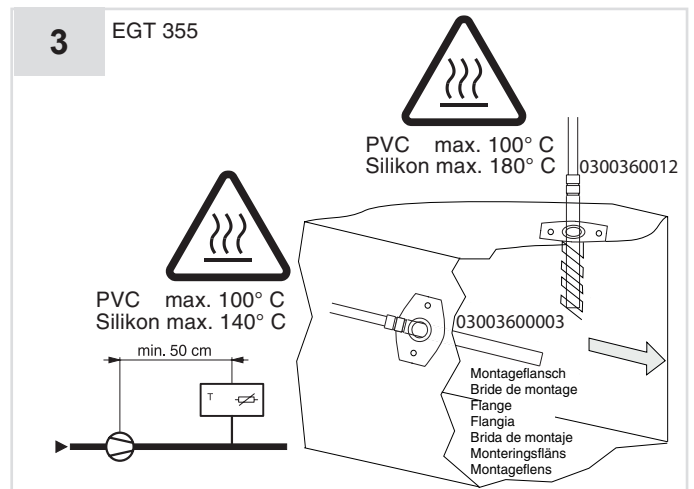

de Dokument aufbewahren
fr Ce document est à conserver
en Retain this document
it Conservare il documento
es Guardar el documento
sv Spara dokumentationen
nl Document bewaren

© SAUTER Head Office
Fr. Sauter AG
Im Surinam 55
CH-4016 Basel
Tel. +41 61 - 695 55 55
Fax +41 61 - 695 55 10
www.sauter-controls.com
info@sauter-controls.com