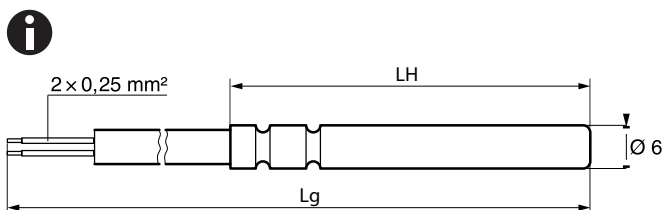

GEFAHR Verbrennungsgefahr durch heisse Oberflächen
▶ Kein Kontakt mit heissen Oberflächen

DANGER Risque de brûlure dû aux surfaces chaudes
▶ Ne pas toucher les surfaces chaudes

DANGER Danger of burns due to hot surfaces
▶ Do not touch hot surfaces

PERICOLO Pericolo di ustioni dovuto a superfici calde
▶ Evitare il contatto con le superfici calde

PELIGRO Riesgo de quemaduras por superficies calientes
▶ Evite el contacto con superficies calientes

FARA Heta ytor utgör en risk för brännskador
▶ Vidrör inte heta ytor

GEVAAR Verbrandingsgevaar door hete oppervlakken
▶ Geen contact met hete oppervlakken

LH	Typ
50 mm	EGT 353, EGT 354, EGT 356, EGT 456, EGT 554
100 mm	EGT355F902
150 mm	EGT355F903

Lg	Typ
1 m	EGT354F102, EGT356F102, EGT456F012, EGT456F102
1,5 m	EGT353F101
2 m	EGT355F902, EGT355F903
3 m	EGT353F103, EGT354F104, EGT356F104, EGT356F304, EGT554F103
10 m	EGT354F111, EGT356F111, EGT353F110
20 m	EGT354F121, EGT353F120