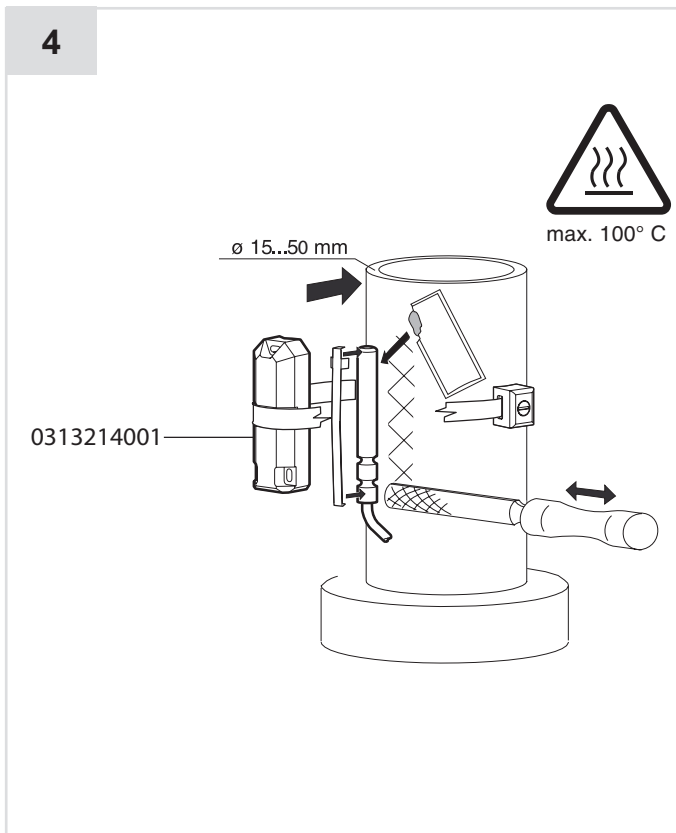

de Dokument aufbewahren
fr Ce document est à conserver
en Retain this document
it Conservare il documento
es Guardar el documento
sv Spara dokumentationen
nl Document bewaren

© SAUTER Head Office
Fr. Sauter AG
Im Surinam 55
CH-4016 Basel
Tel. +41 61 - 695 55 55
Fax +41 61 - 695 55 10
www.sauter-controls.com
info@sauter-controls.com