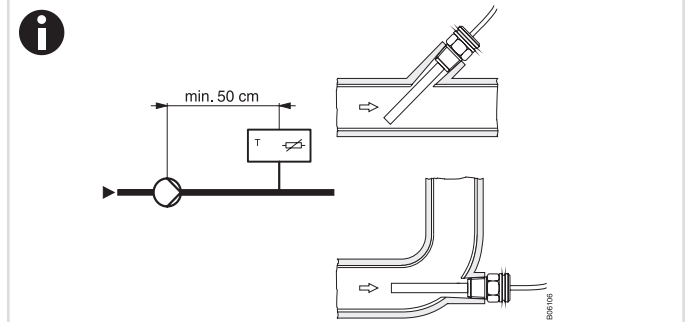

de Kabeltemperaturfühler
fr Sonde de température à câble
en Cable temperature sensor
it Sonda con cavo
es Sonda de cable
sv Givare med kabel
nl Temperatuur opnemer

de Montagevorschrift
fr Instruction de montage
en Fitting instructions
it Istruzioni di montaggio
es Instrucciones de montaje
sv Monteringanvisning
nl Montagevoorschrift

de Installationsanweisung für die Elektrofachkraft
fr Notice d'installation pour l'électricien
en Guidelines for the electrician
it Informazioni per l'installatore elettrico
es Instrucciones de instalación para el electricista
sv Installationsinstruktion för behörig elektriker
nl Installatie aanwijzing voor de elektromonteur

de Für den Einsatz in üblicher Umgebung
fr Pour usage dans un environnement normal
en For use in normal environments
it Per impiego in ambiente usuale
es Para el uso en ambiente normal
sv För användning i normal miljö
nl Voor toepassing in normale omgeving

GEFAHR Verbrennungsgefahr durch heisse Oberflächen
▶ Kein Kontakt mit heissen Oberflächen

DANGER Risque de brûlure dû aux surfaces chaudes
▶ Ne pas toucher les surfaces chaudes

DANGER Danger of burns due to hot surfaces
▶ Do not touch hot surfaces

PERICOLO Pericolo di ustioni dovuto a superfici calde
▶ Evitare il contatto con le superfici calde

PELIGRO Riesgo de quemaduras por superficies calientes
▶ Evite el contacto con superficies calientes

FARA Heta ytor utgör en risk för brännskador
▶ Vidrör inte heta ytor

GEVAAR Verbrandingsgevaar door hete oppervlakken
▶ Geen contact met hete oppervlakken

LH	Typ
50 mm	EGT 353, EGT 354, EGT 356, EGT 456, EGT 554
100 mm	EGT355F902
150 mm	EGT355F903