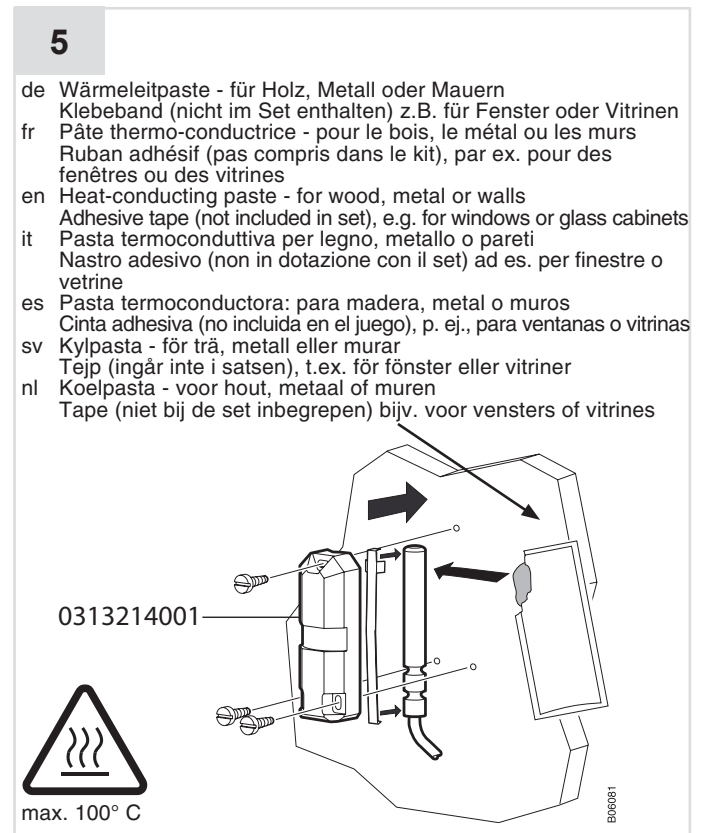

de Dokument aufbewahren
fr Ce document est à conserver
en Retain this document
it Conservare il documento
es Guardar el documento
sv Spara dokumentationen
nl Document bewaren

© SAUTER Head Office
Fr. Sauter AG
Im Surinam 55
CH-4016 Basel
Tel. +41 61 - 695 55 55
Fax +41 61 - 695 55 10
www.sauter-controls.com
info@sauter-controls.com