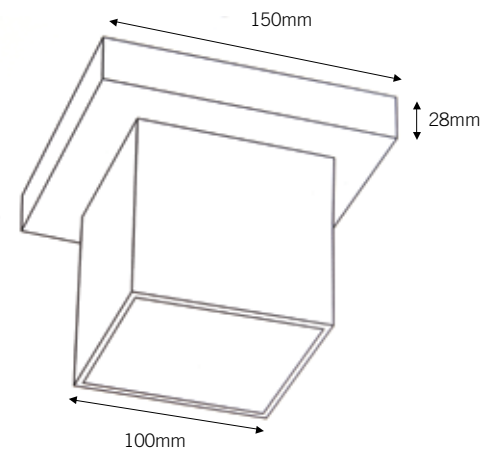

KE400152

black struc
 (champagne interior)

KE400103

KE400153

black struc
 (alu interior)

KE400104

KE400154

KEID HALF RECESSED