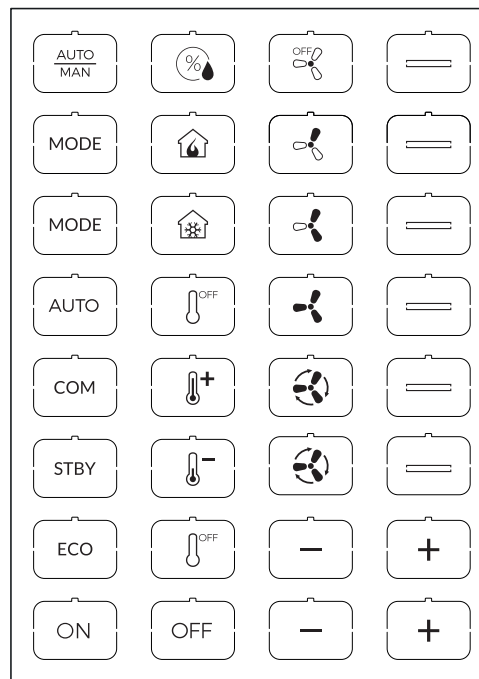

9025ISA-1

foglio icone
SET A | bianco - 32 icone
icon sheet
SET A | white - 32 icons

9025ISB-1

foglio icone
SET B | bianco - 32 icone
icon sheet
SET B | white - 32 icons

9025ISC-1

foglio icone
SET C | bianco - 32 icone
icon sheet
SET C | white - 32 icons

9025ISD-1

foglio icone
SET D | bianco - 32 icone
icon sheet
SET D | white - 32 icons

9025ISA-3

foglio icone
SET A | nero - 32 icone

icon sheet
SET A | black - 32 icons

9025ISB-3

foglio icone
SET B | nero - 32 icone

icon sheet
SET B | black - 32 icons

9025ISC-3

foglio icone
SET C | nero - 32 icone

icon sheet
SET C | black - 32 icons

9025ISD-3

foglio icone
SET D | nero - 32 icone

icon sheet
SET D | black - 32 icons