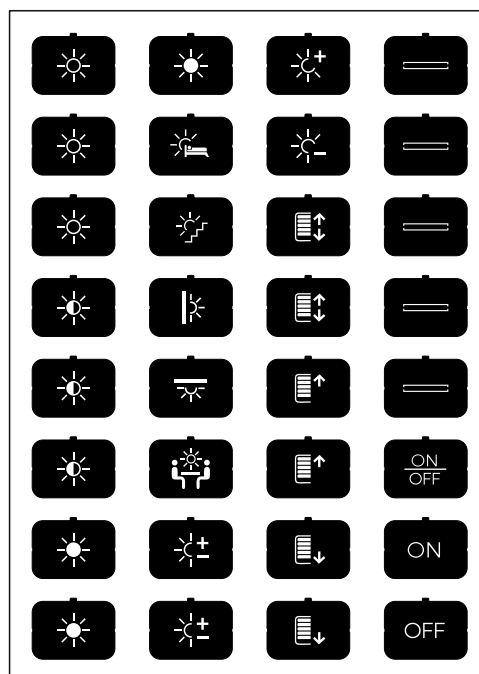

9025ISA-1

foglio icone
SET A | bianco - 32 icone
icon sheet
SET A | white - 32 icons

9025ISB-1

foglio icone
SET B | bianco - 32 icone
icon sheet
SET B | white - 32 icons

9025ISC-1

foglio icone
SET C | bianco - 32 icone
icon sheet
SET C | white - 32 icons

9025ISD-1

foglio icone
SET D | bianco - 32 icone
icon sheet
SET D | white - 32 icons

9025ISA-3

foglio icone
SET A | nero - 32 icone

icon sheet
SET A | black - 32 icons

9025ISB-3

foglio icone
SET B | nero - 32 icone

icon sheet
SET B | black - 32 icons

9025ISC-3

foglio icone
SET C | nero - 32 icone

icon sheet
SET C | black - 32 icons

9025ISD-3

foglio icone
SET D | nero - 32 icone

icon sheet
SET D | black - 32 icons