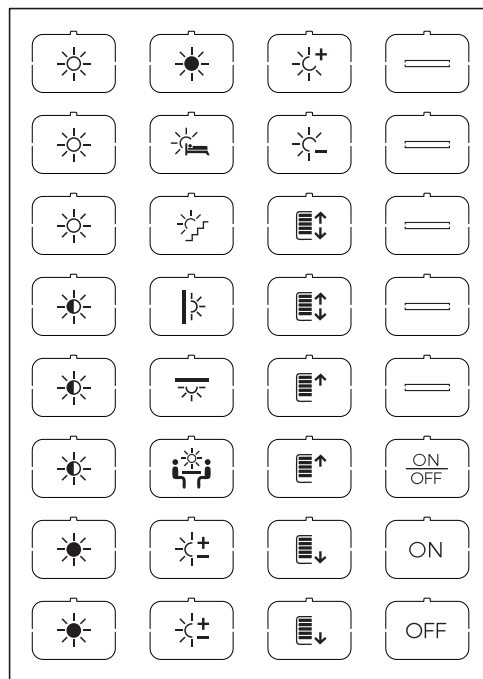

9025ISA-1

foglio icone
SET A | bianco - 32 icone
icon sheet
SET A | white - 32 icons

9025ISB-1

foglio icone
SET B | bianco - 32 icone
icon sheet
SET B | white - 32 icons

9025ISC-1

foglio icone
SET C | bianco - 32 icone
icon sheet
SET C | white - 32 icons

9025ISD-1

foglio icone
SET D | bianco - 32 icone
icon sheet
SET D | white - 32 icons

9025ISA-3

foglio icone
SET A | nero - 32 icone

icon sheet
SET A | black - 32 icons

9025ISB-3

foglio icone
SET B | nero - 32 icone

icon sheet
SET B | black - 32 icons

9025ISC-3

foglio icone
SET C | nero - 32 icone

icon sheet
SET C | black - 32 icons

9025ISD-3

foglio icone
SET D | nero - 32 icone

icon sheet
SET D | black - 32 icons