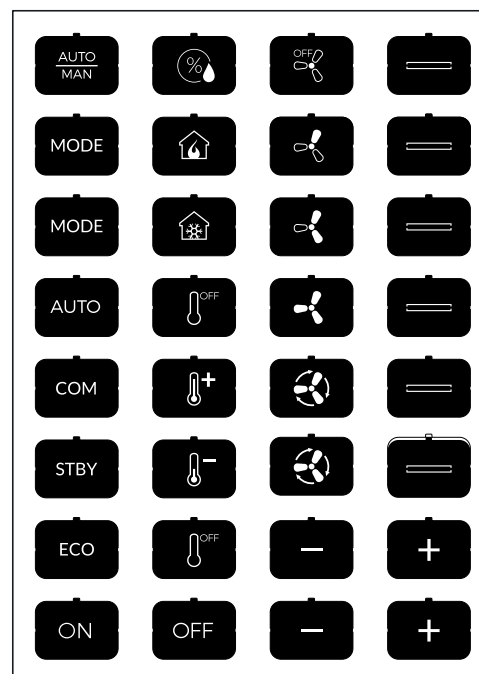

9025ISA-1

foglio icone
SET A | bianco - 32 icone
icon sheet
SET A | white - 32 icons

9025ISB-1

foglio icone
SET B | bianco - 32 icone
icon sheet
SET B | white - 32 icons

9025ISC-1

foglio icone
SET C | bianco - 32 icone
icon sheet
SET C | white - 32 icons

9025ISD-1

foglio icone
SET D | bianco - 32 icone
icon sheet
SET D | white - 32 icons

9025ISA-3

foglio icone
SET A | nero - 32 icone
icon sheet
SET A | black - 32 icons

9025ISB-3

foglio icone
SET B | nero - 32 icone
icon sheet
SET B | black - 32 icons

9025ISC-3

foglio icone
SET C | nero - 32 icone
icon sheet
SET C | black - 32 icons

9025ISD-3

foglio icone
SET D | nero - 32 icone
icon sheet
SET D | black - 32 icons