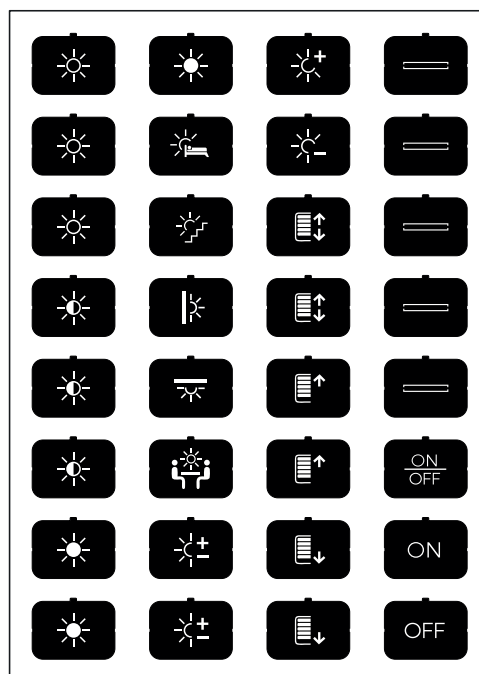

9025ISA-1

foglio icone
SET A | bianco - 32 icone
icon sheet
SET A | white - 32 icons

9025ISB-1

foglio icone
SET B | bianco - 32 icone
icon sheet
SET B | white - 32 icons

9025ISC-1

foglio icone
SET C | bianco - 32 icone
icon sheet
SET C | white - 32 icons

9025ISD-1

foglio icone
SET D | bianco - 32 icone
icon sheet
SET D | white - 32 icons

9025ISA-3

foglio icone
SET A | nero - 32 icone
icon sheet
SET A | black - 32 icons

9025ISB-3

foglio icone
SET B | nero - 32 icone
icon sheet
SET B | black - 32 icons

9025ISC-3

foglio icone
SET C | nero - 32 icone
icon sheet
SET C | black - 32 icons

9025ISD-3

foglio icone
SET D | nero - 32 icone
icon sheet
SET D | black - 32 icons