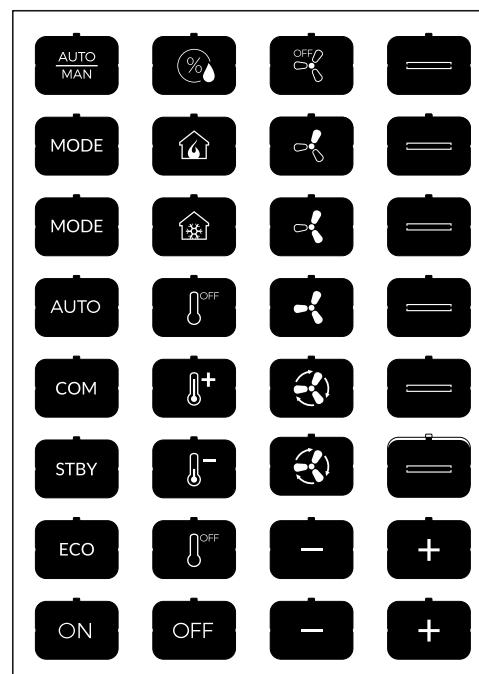

9025ISA-1

foglio icone
SET A | bianco - 32 icone
icon sheet
SET A | white - 32 icons

9025ISB-1

foglio icone
SET B | bianco - 32 icone
icon sheet
SET B | white - 32 icons

9025ISC-1

foglio icone
SET C | bianco - 32 icone
icon sheet
SET C | white - 32 icons

9025ISD-1

foglio icone
SET D | bianco - 32 icone
icon sheet
SET D | white - 32 icons

9025ISA-3

foglio icone
SET A | nero - 32 icone

icon sheet
SET A | black - 32 icons

9025ISB-3

foglio icone
SET B | nero - 32 icone

icon sheet
SET B | black - 32 icons

9025ISC-3

foglio icone
SET C | nero - 32 icone

icon sheet
SET C | black - 32 icons

9025ISD-3

foglio icone
SET D | nero - 32 icone

icon sheet
SET D | black - 32 icons