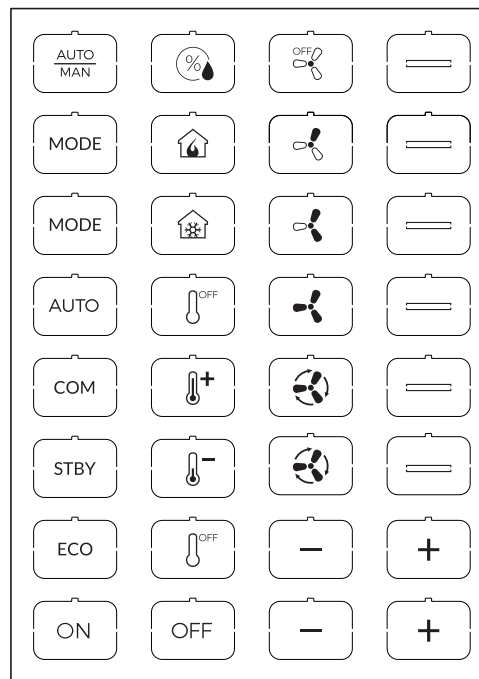

9025ISA-1

foglio icone
SET A | bianco - 32 icone
icon sheet
SET A | white - 32 icons

9025ISB-1

foglio icone
SET B | bianco - 32 icone
icon sheet
SET B | white - 32 icons

9025ISC-1

foglio icone
SET C | bianco - 32 icone
icon sheet
SET C | white - 32 icons

9025ISD-1

foglio icone
SET D | bianco - 32 icone
icon sheet
SET D | white - 32 icons

9025ISA-3

foglio icone
SET A | nero - 32 icone
icon sheet
SET A | black - 32 icons

9025ISB-3

foglio icone
SET B | nero - 32 icone
icon sheet
SET B | black - 32 icons

9025ISC-3

foglio icone
SET C | nero - 32 icone
icon sheet
SET C | black - 32 icons

9025ISD-3

foglio icone
SET D | nero - 32 icone
icon sheet
SET D | black - 32 icons