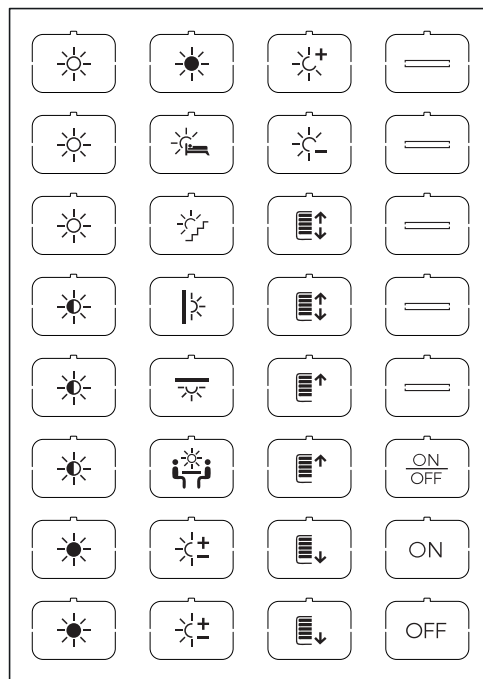

9025ISA-1

foglio icone
SET A | bianco - 32 icone
icon sheet
SET A | white - 32 icons

9025ISB-1

foglio icone
SET B | bianco - 32 icone
icon sheet
SET B | white - 32 icons

9025ISC-1

foglio icone
SET C | bianco - 32 icone
icon sheet
SET C | white - 32 icons

9025ISD-1

foglio icone
SET D | bianco - 32 icone
icon sheet
SET D | white - 32 icons

9025ISA-3

foglio icone
SET A | nero - 32 icone
icon sheet
SET A | black - 32 icons

9025ISB-3

foglio icone
SET B | nero - 32 icone
icon sheet
SET B | black - 32 icons

9025ISC-3

foglio icone
SET C | nero - 32 icone
icon sheet
SET C | black - 32 icons

9025ISD-3

foglio icone
SET D | nero - 32 icone
icon sheet
SET D | black - 32 icons